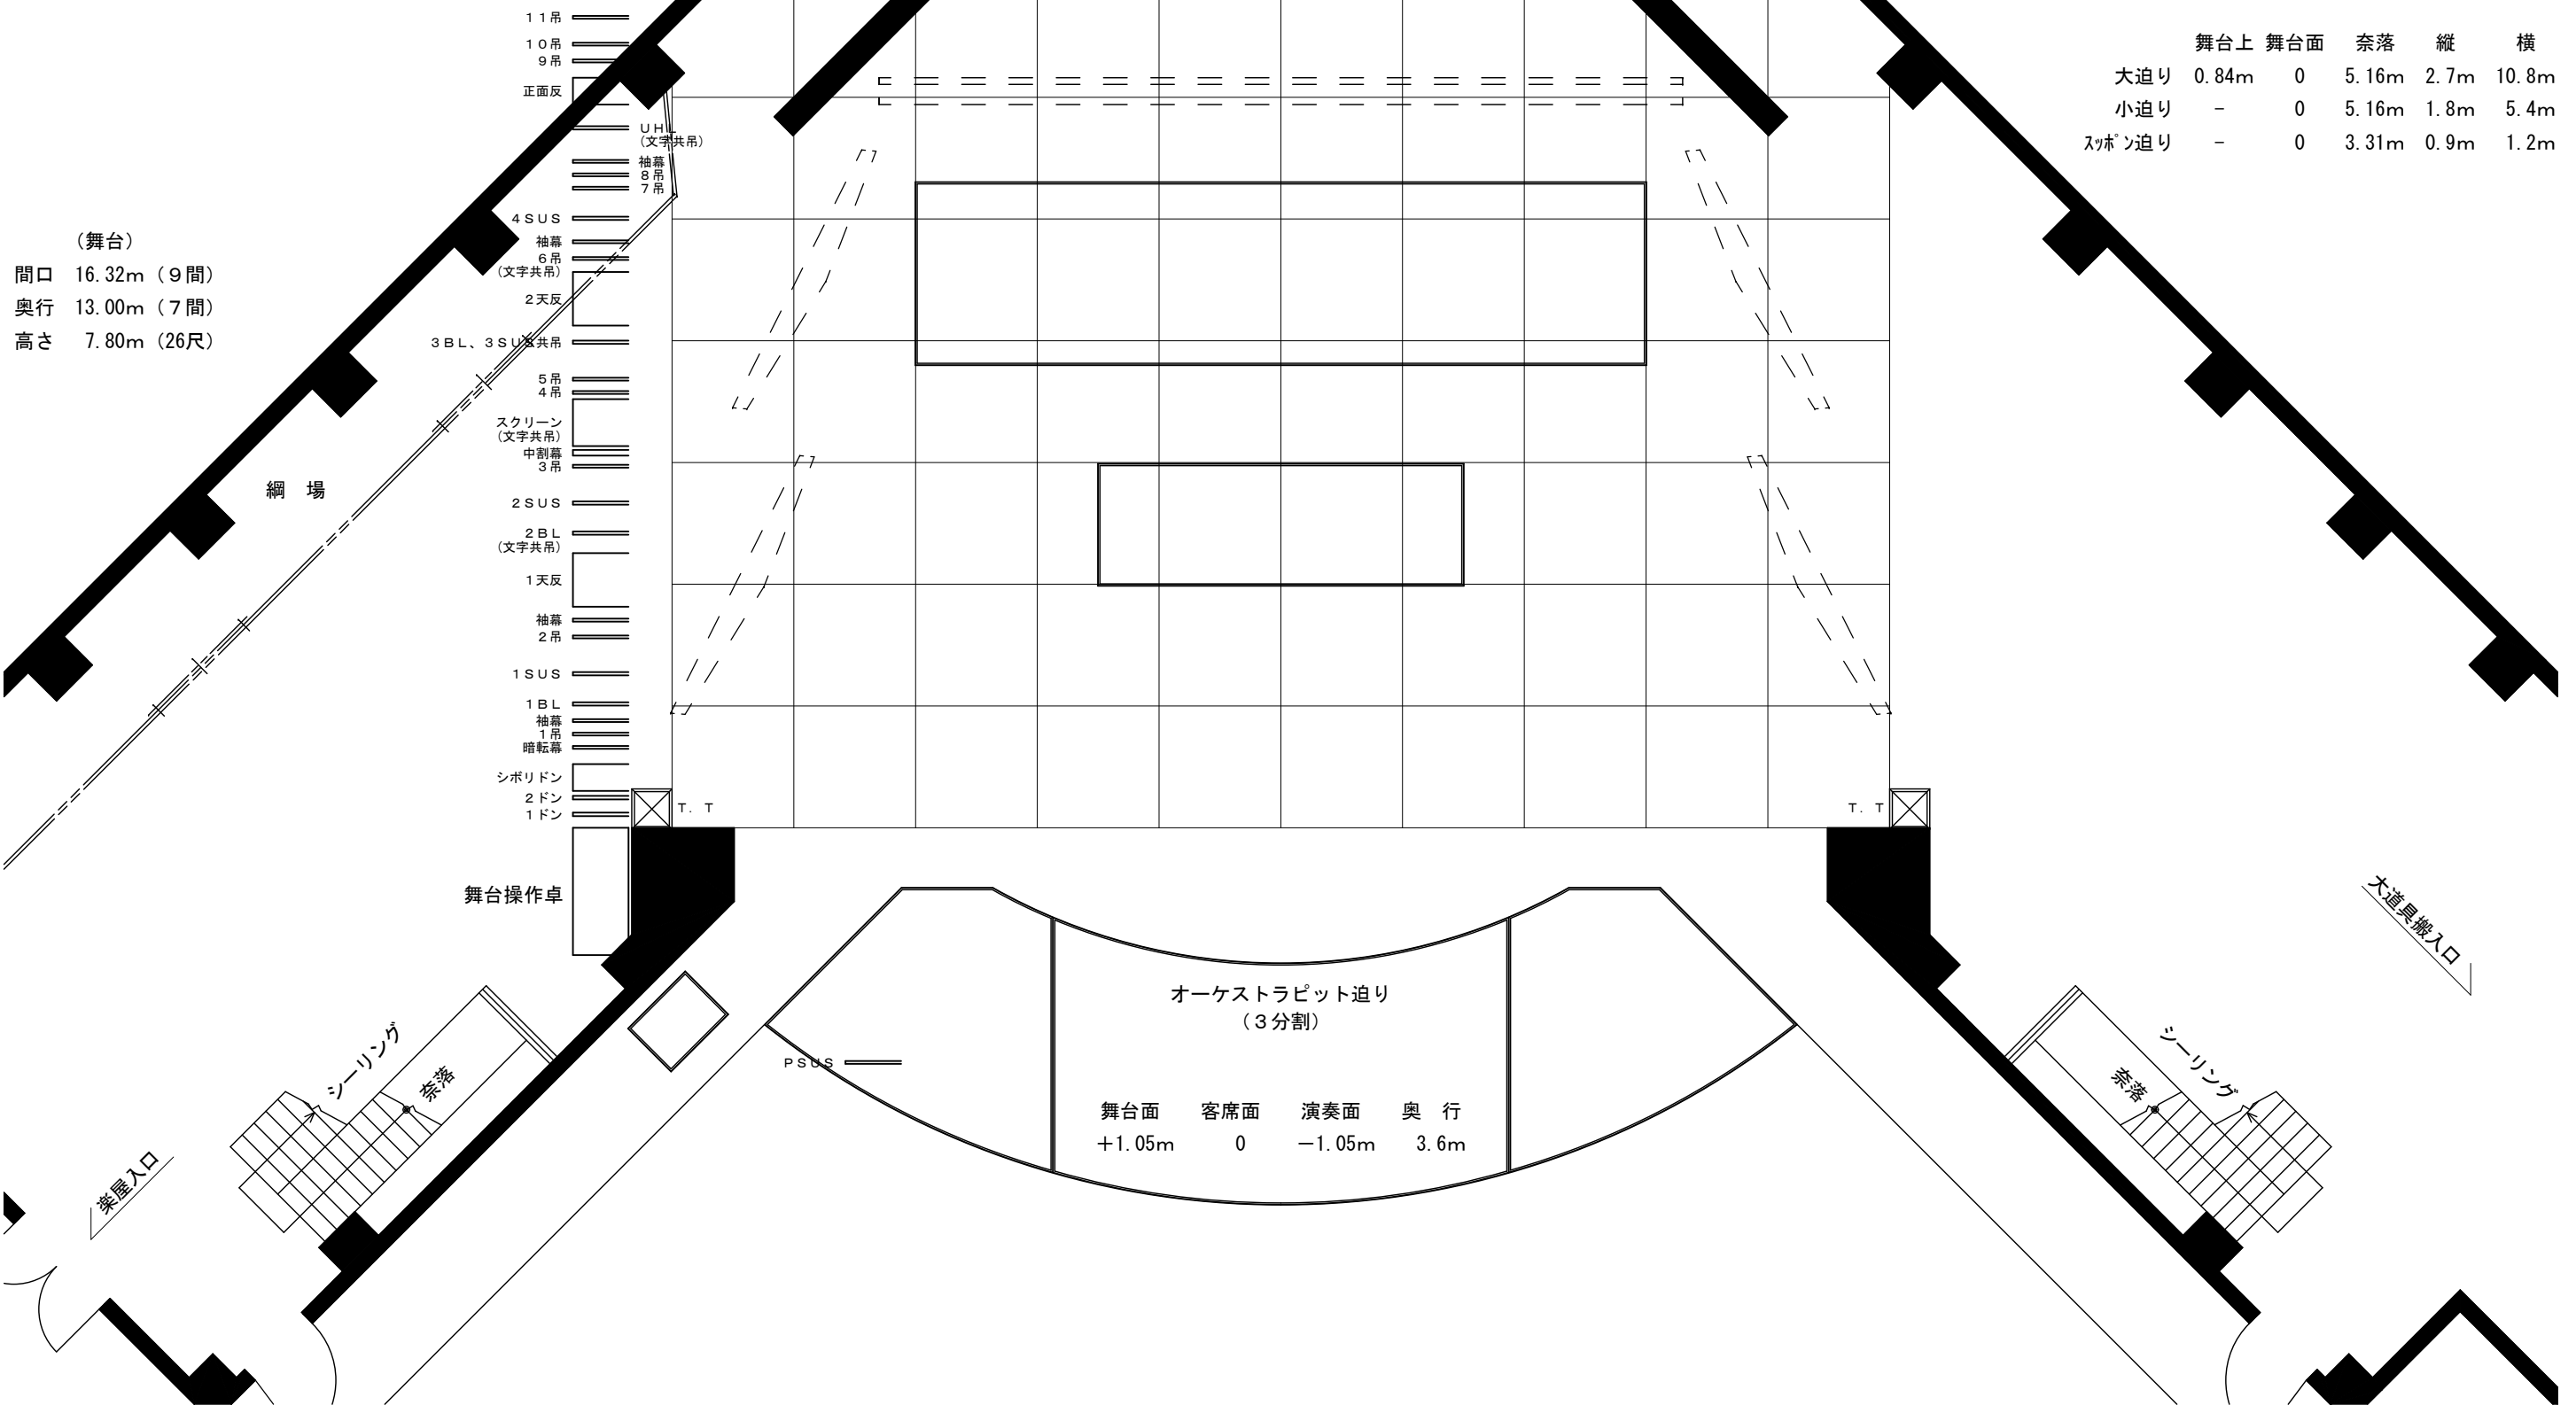

金沢市文化ホール

舞台平面図

〒920-0864
 石川県金沢市高岡町15-1
 TEL : (076) 223-1221 (代)
 FAX : (076) 223-1299
 E-mail : bunka-h@kanazawa-arts.or.jp

	舞台上	舞台面	奈落	縦	横
大迫り	0.84m	0	5.16m	2.7m	10.8m
小迫り	-	0	5.16m	1.8m	5.4m
スッポン迫り	-	0	3.31m	0.9m	1.2m

(舞台)
 間口 16.32m (9間)
 奥行 13.00m (7間)
 高さ 7.80m (26尺)

オーケストラピット迫り (3分割)

舞台面	客席面	演奏面	奥行
+1.05m	0	-1.05m	3.6m