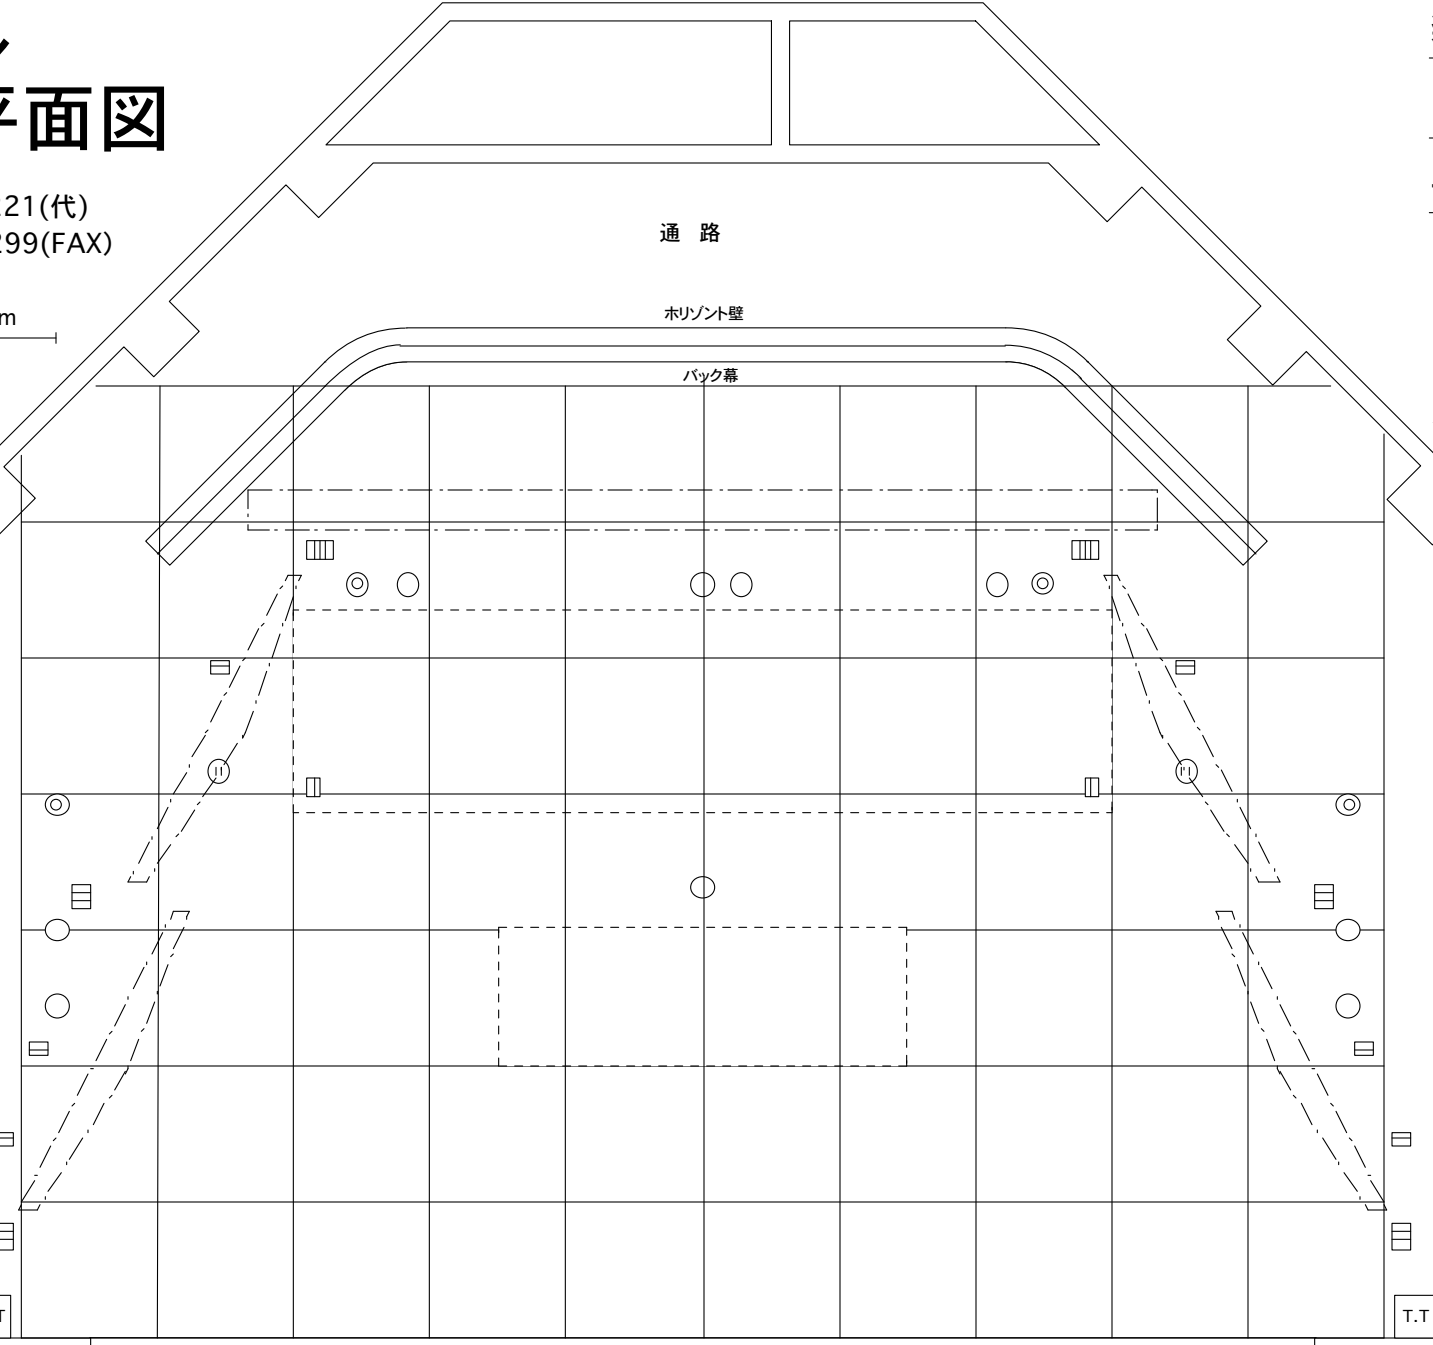

金沢市文化ホール 舞台平面図

〒920-0864

石川県金沢市高岡町15-1 (076) 223-1221(代)
(076) 223-1299(FAX)

題名 _____

主催者 _____

(舞台)
間口 16.32m(9間)
奥行 13.00m(7間)
高さ 7.80m(26尺)

1.8m

- 9吊
- 8吊
- 7吊
- 正面反
- UHL
- カスミ共吊
- 袖幕
- 6吊
- 5吊
- 4AL
- 袖幕
- 4吊
- 2天反
- 3BL 共吊
- 3AL
- カスミ
- 3吊
- 映写スクリーン
- 中幕
- 2吊
- 2AL
- 2BL 共吊
- カスミ共吊
- 1天反
- 袖幕
- 1吊
- 1AL
- 1BL
- 袖幕
- 定式幕
- 暗転幕
- シボリドン
- 2ドン
- 1ドン

舞台操作盤

網場

楽屋入口

シリンク
楽屋

オーケストラピット (3分割)
舞台面 +1.05m 客席面 0m 演奏面 -1.05m 奥行 3.6m

装置: _____

照明: _____

音響: _____

	舞台上	舞台面	奈落	縦	横
大迫り	0.84m	0	5.16m	2.7m	10.8m
小迫り		0	5.16m	1.8m	5.4m
スッポン迫り		0	3.13m	0.9m	1.2m

大道奥搬入口