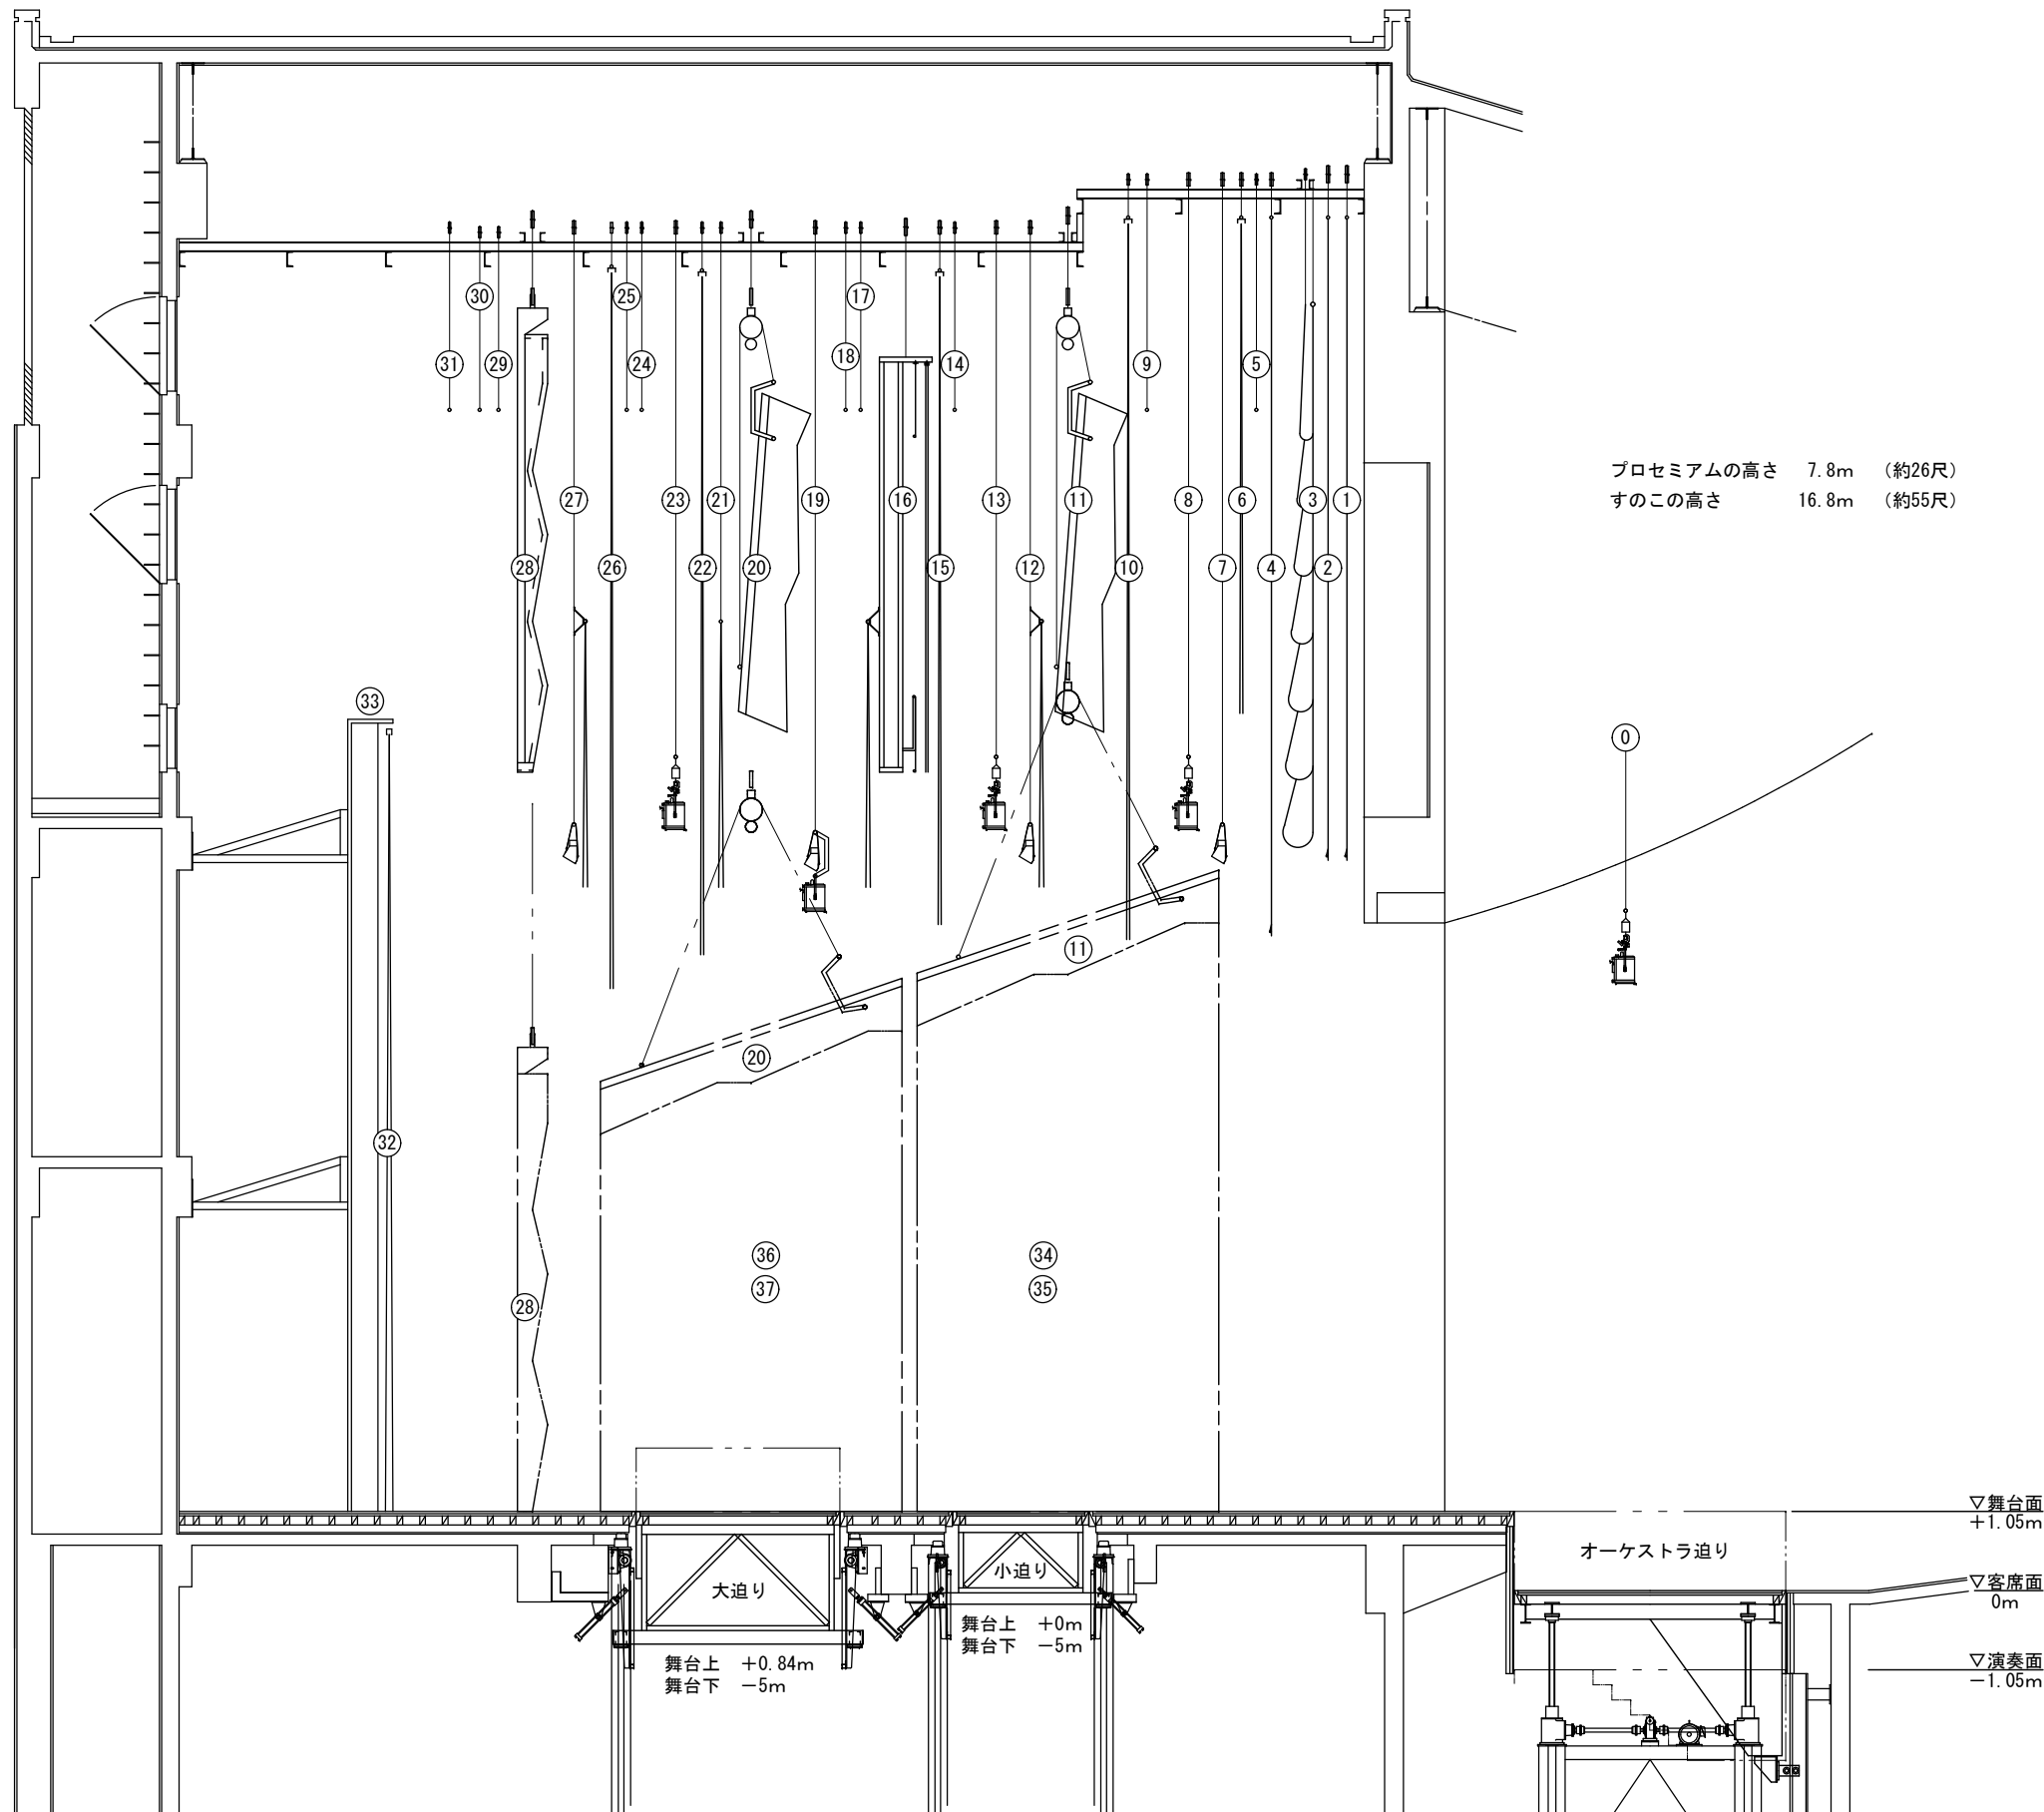

金沢市文化ホール舞台断面図

〒920-0864
石川県金沢市高岡町15-1

TEL : (076) 223-1221 (代)
FAX : (076) 223-1299
E-mail : bunka-h@kanazawa-arts.or.jp

No	名 称	操 作
①	プロセリアムサスペンションライトバトン	電 動
②	第1 緞帳	電 動
③	第2 緞帳	電 動
④	絞り緞帳	電 動
⑤	暗転幕	手 動
⑥	吊物バトン (1)	手 動
⑦	袖幕 (1)	手 動
⑧	第1 ボーダーライト	電 動
⑨	第1 サスペンションライトバトン	電 動
⑩	吊物バトン (2)	手 動
⑪	袖幕 (2)	手 動
⑫	第1 天井反射板 (昇降・傾斜)	電 動
⑬	第2 ボーダーライト (第1 文字幕共吊)	電 動
⑭	第2 サスペンションライトバトン	電 動
⑮	吊物バトン (3)	手 動
⑯	中割幕	手 動
⑰	スクリーン (第2 文字幕共吊)	電 動
⑱	吊物バトン (4)	手 動
⑲	吊物バトン (5)	手 動
⑳	第3 ボーダーライト・第3 サスペンションライトバトン	電 動
㉑	第2 天井反射板 (昇降・傾斜)	電 動
㉒	吊物バトン (6) (第3 文字幕)	手 動
㉓	袖幕 (3)	手 動
㉔	第4 サスペンションライトバトン	電 動
㉕	吊物バトン (7)	手 動
㉖	吊物バトン (8)	手 動
㉗	袖幕 (4)	手 動
㉘	アッパーホリゾントライト (第4 文字幕共吊)	電 動
㉙	正面反射板	電 動
㉚	吊物バトン (9)	手 動
㉛	吊物バトン (10)	手 動
㉜	吊物バトン (11)	手 動
㉝	バック幕 (開閉)	手 動
㉞	ホリゾン壁	固 定
㉟	第1 側面反射板 (上手)	電 動
㊱	第1 側面反射板 (下手)	電 動
㊲	第2 側面反射板 (上手)	電 動
㊳	第2 側面反射板 (下手)	電 動